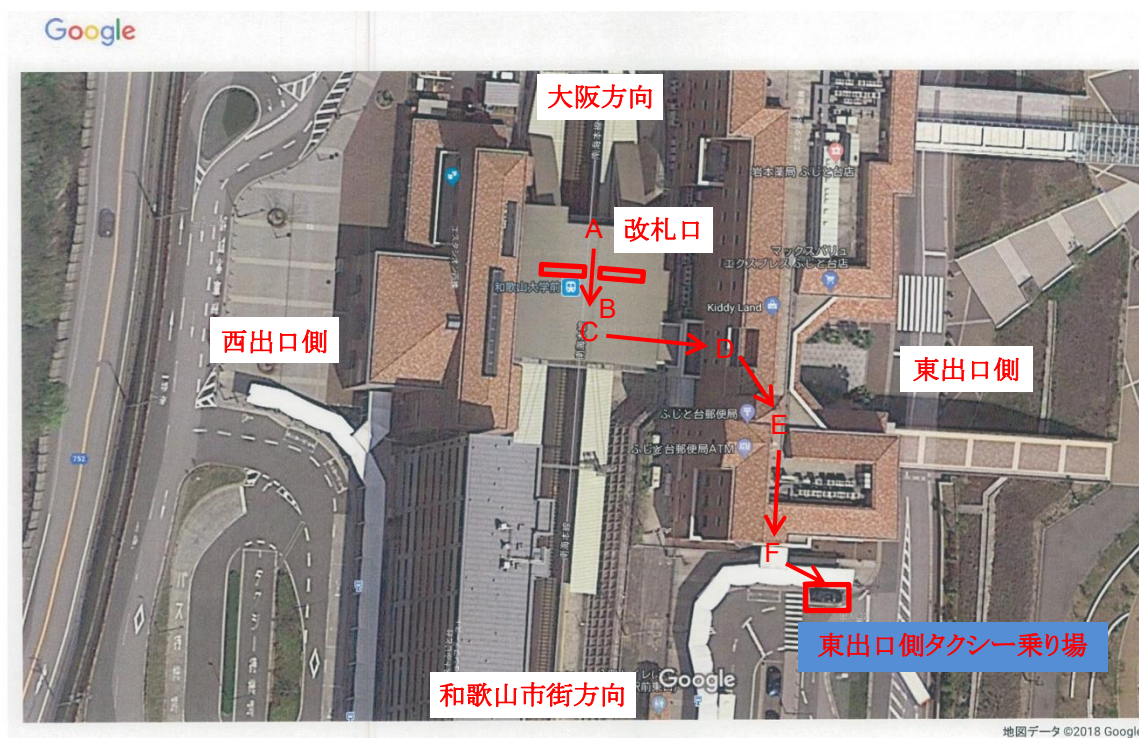

和歌山大学前(ふじと台)駅 タクシー乗り場案内

東出口側のタクシー乗り場をご利用ください。西出口側のタクシー乗り場には待機タクシーは少ないです。運転手には、「ノーリツ プレシジョン内にあるラボテックへ」と指示ください。

A

B

C

D

E

F